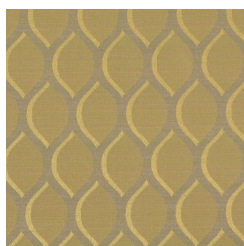

# SONIC 1010

Fabrics » Woven Fabrics

## Colour & Finish Options

COLOURWAY CARD

1010055 TERRACE

1010056 GALACTIC

1010057 CALYPSO

1010058 EMERALD

1010059 BERRY

1010060 MARMALADE

1010061 GLOW

1010062 GULL