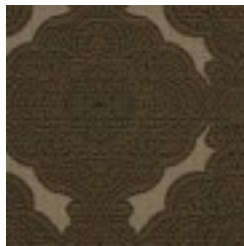

MANDALAY

Fabrics » Woven Fabrics

Colour & Finish Options

COLOURWAY CARD

1008080 AURA

1008081 GYPSY RED

1008082 ALCHEMY

1008083 CITRONELLA

1008084 TAHITIAN

1008085 COBALT

1008086 BALI BROWN

1008087 MOROCCAN
SILVER